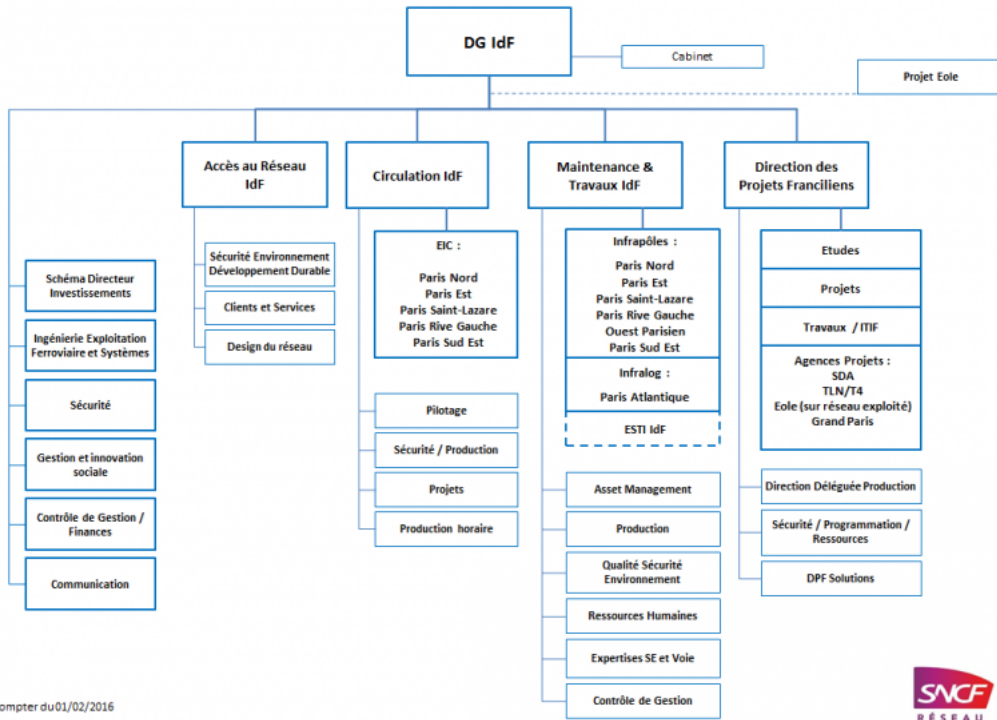


[Imprimer](#)

SNCF RESEAU : ORGANISATION ET PERIMETRE POUR L'ILE-DE-FRANCE

R É S E A U Pour vous permettre de mieux comprendre son organisation et son périmètre d'intervention, SNCF vous donne accès à l'organigramme de la Direction Générale Ile-de-France, la cartographie de son périmètre et la présentation de la direction des achats IDF.

L'organisation SNCF Réseau Ile-de-France

SNCF RÉSEAU ILE DE FRANCE

(1) A compter du 01/02/2016
V04/01/16

Le périmètre SNCF Réseau Ile-de-France

Périmètre de SNCF Réseau IDF