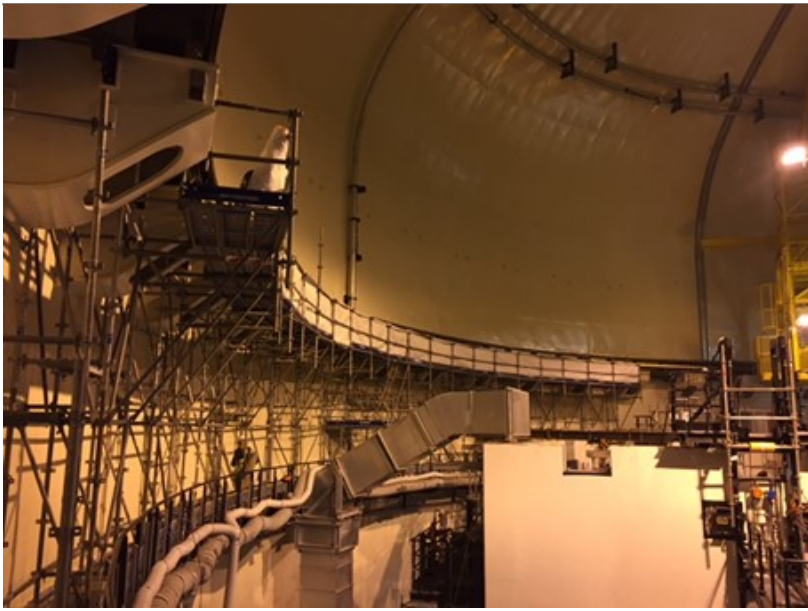

### Activité détaillée

Entrepose Echafaudages maîtrise le métier de l'échafaudage et de l'étaielement dans son ensemble, de la **conception à la mise en œuvre**, en passant par les **études**, la **vente** (neuf et/ou occasion), la **location** et la **formation des utilisateurs**.

A partir d'un réseau de **15 agences**, Entrepote Echafaudages met à votre disposition une gamme complète de matériels adaptée à tous vos besoins et en conformité avec la réglementation. Forte d'une **expérience de plus de 80 années** d'utilisateur installateur sur les chantiers de toutes natures, Entrepote Echafaudages a développé avec le système Crab une gamme complète de matériels d'échafaudage et d'étaieiment polyvalents et compatibles entre eux.

Chantier ITER en industrie nucléaire :

**Image**