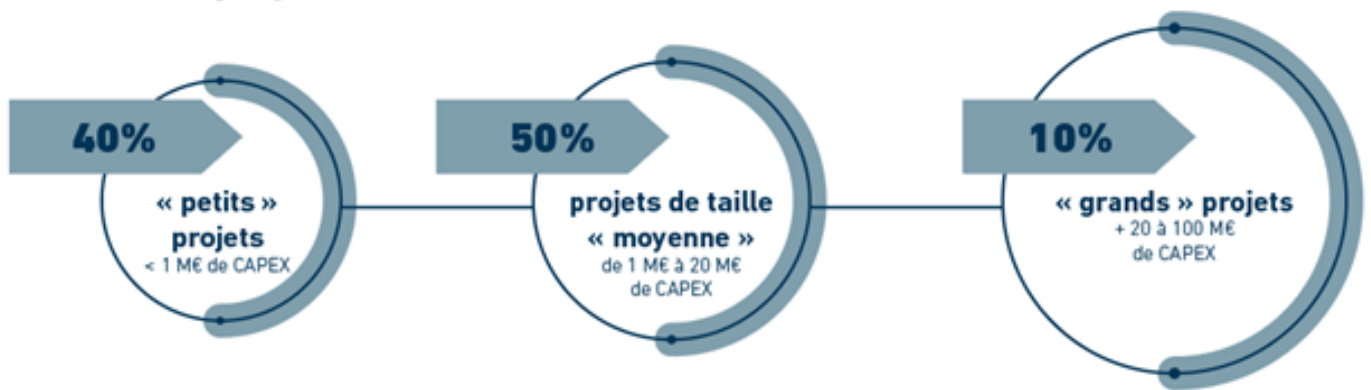

Tailles des projets en % du CA / an

Un accompagnement complet en Ingénierie tout au long du cycle de vie d'un projet :