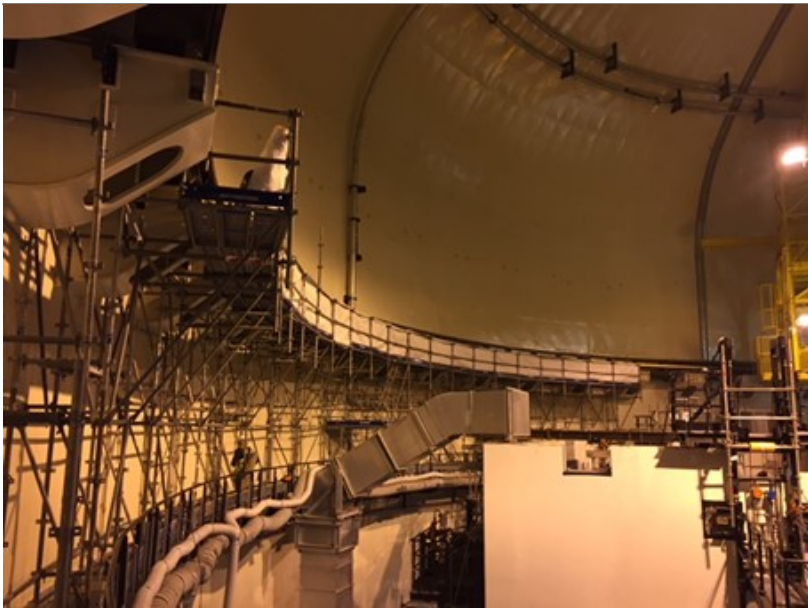

### **Activité détaillée**

Entrepose Echafaudages maîtrise le métier de l'échafaudage et de l'étaieiment dans son ensemble, de la **conception à la mise en œuvre**, en passant par les **études**, la **vente** (neuf et/ou occasion), la **location** et la **formation des utilisateurs**.

A partir d'un réseau de **15 agences**, Entrepote Echafaudages met à votre disposition une gamme complète de matériels adaptée à tous vos besoins et en conformité avec la réglementation. Forte d'une **expérience de plus de 80 années** d'utilisateur installateur sur les chantiers de toutes natures, Entrepote Echafaudages a développé avec le système Crab une gamme complète de matériels d'échafaudage et d'étaieement polyvalents et compatibles entre eux.

Chantier ITER en industrie nucléaire :

**Image**