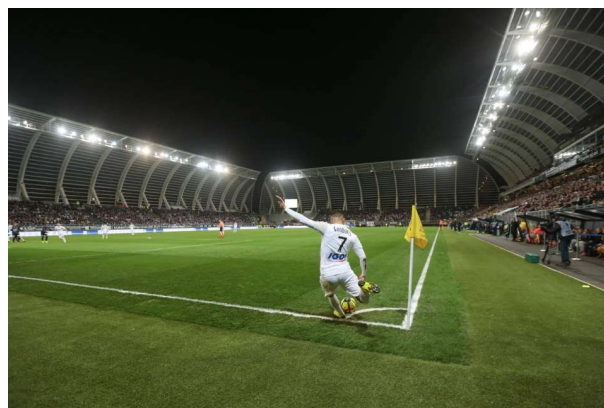

A travers des prestations de grande qualité, nous vous proposons une immersion au cœur du 1er espace de relations publiques de Picardie qui réunit plus de 20 000 VIP par saison.