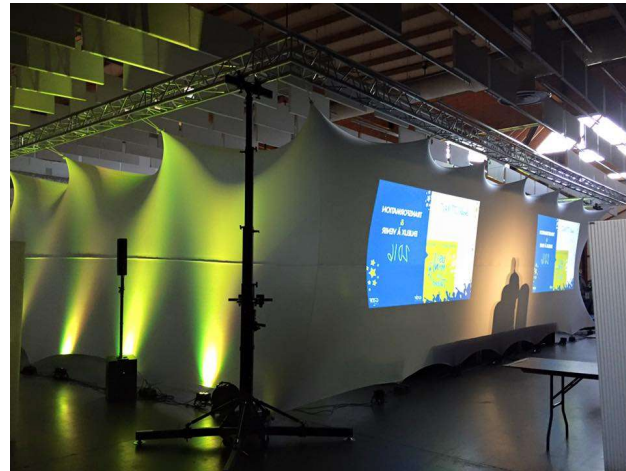

DÉCOUVREZ NOS EVENEMENTS CORPORATE

Nous concevons des événements utiles à nos clients, dans la transparence budgétaire et le respect des contraintes de nos interlocuteurs.

Corporate, Motivation, Cohésion, Promotion, Inauguration, Célébration, Formation, Relations Publiques ...