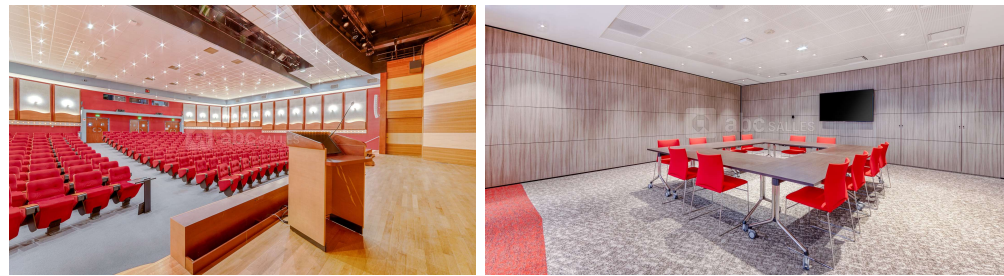

DÉCOUVREZ NOS ESPACES ÉVÉNEMENTIELS

L'espace Crédit Agricole Croix-Rompue (Amiens, 80) propose 1 auditorium de 320 places et 1 espace de réception divisible en 3 sous-commissions.

L'Empreinte Crédit Agricole (Beauvais, 60) propose 1 auditorium de 400 places et 7 espaces de réception.

L'Empreinte Crédit Agricole - Beauvais (60)

L'espace Crédit Agricole Croix-Rompue - Amiens (80)

DÉCOUVREZ NOS STUDIOS TV CONNECTÉS

Entièrement conçus par l'agence, nos studios s'implantent sur le lieu de votre choix ou au sein de nos espaces partenaires.

Le desk monumental fabriqué sur mesure et installé sur des caissons rétro-éclairés favorise les échanges et la proximité entre les interlocuteurs.

Graphique et contemporain.

L'IMMERSIF

Vaste plateau de 70 m2 organisé autour de 2 murs de Led de 15 et 21 m2 qui se réfléchissent dans le sol noir laqué.

Le monumental mur central de 9 écrans de 55" et les 2 écrans latéraux de 65" immergent l'auditoire dans un format 100% chaîne d'infos.

6 desks assemblables offrant différentes configurations possibles du plateau.