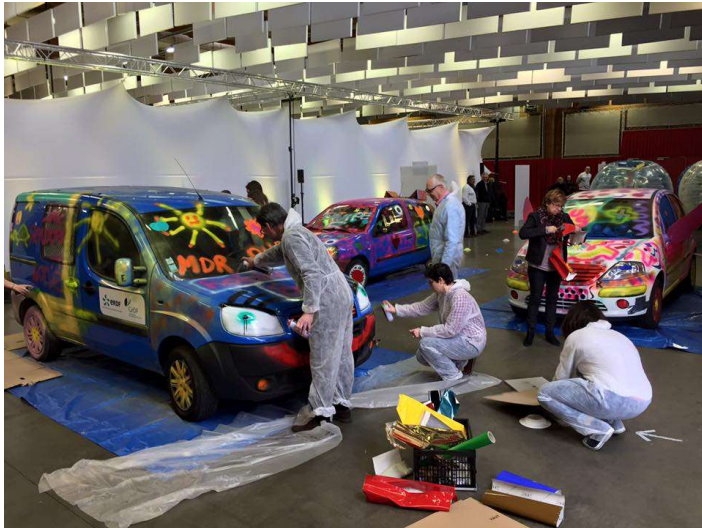

DÉCOUVREZ NOS EVENEMENTS CORPORATE

Nous créons des concepts originaux en positionnant la culture, les objectifs et les aspirations de notre interlocuteur au cœur de notre réflexion afin de mieux appréhender les enjeux du projet qui nous est confié.

Nous réunissons vos publics au sein d'un même lieu et/ou de manière distanciée.